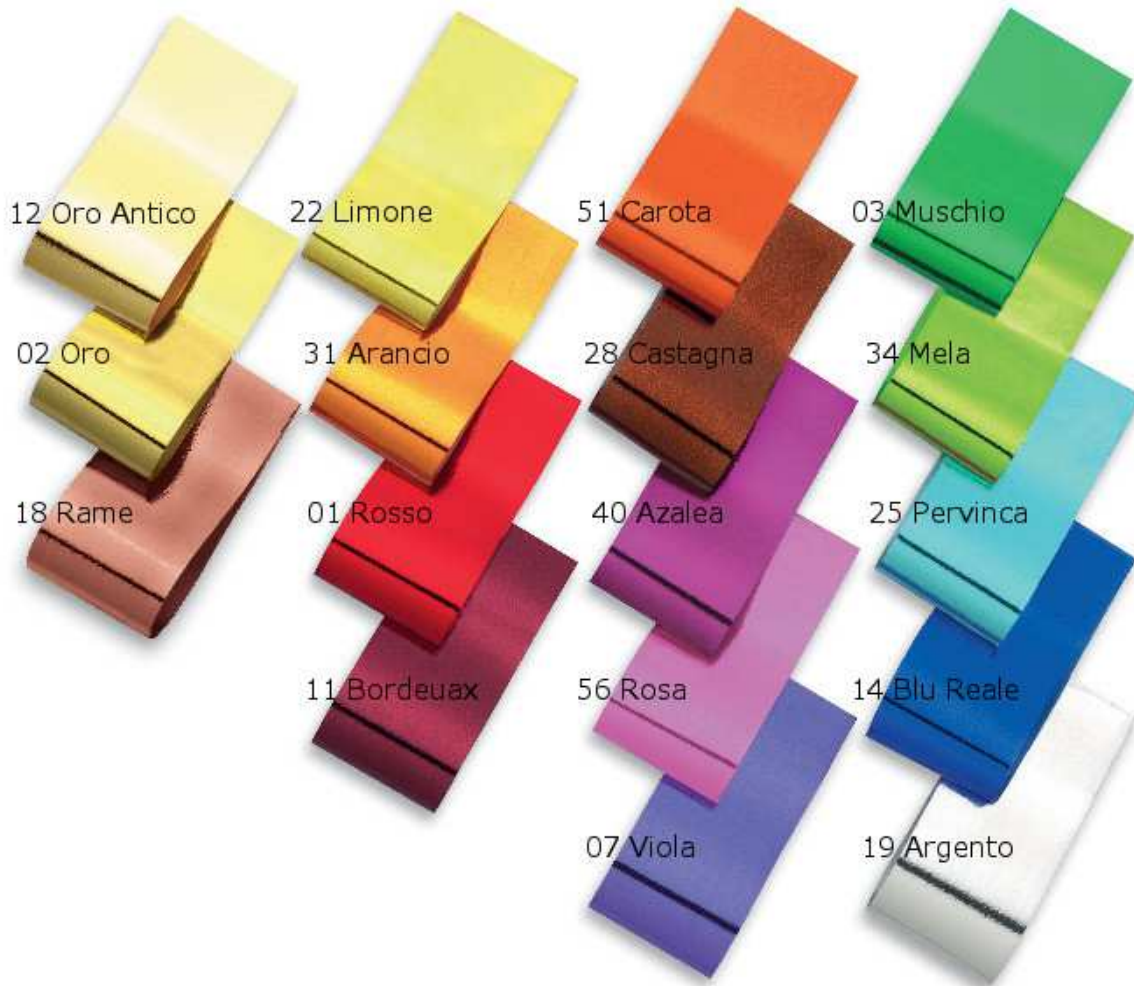

BAGSTAGE
DIE TRAGETASCHEN COMPANY

Farbkarte Fertigschleifen Stella „Industrie“

Bildschirmbedingte Farbabweichungen sind möglich!

Sie haben noch Fragen? Gerne werden wir diese beantworten!
Email: info@bag-stage.de - Webseite: www.bag-stage.de
Tel: 0211/1576070-0 - Fax: -5
Filiale Süd: Tel: 08161/53868-0 – Fax -18